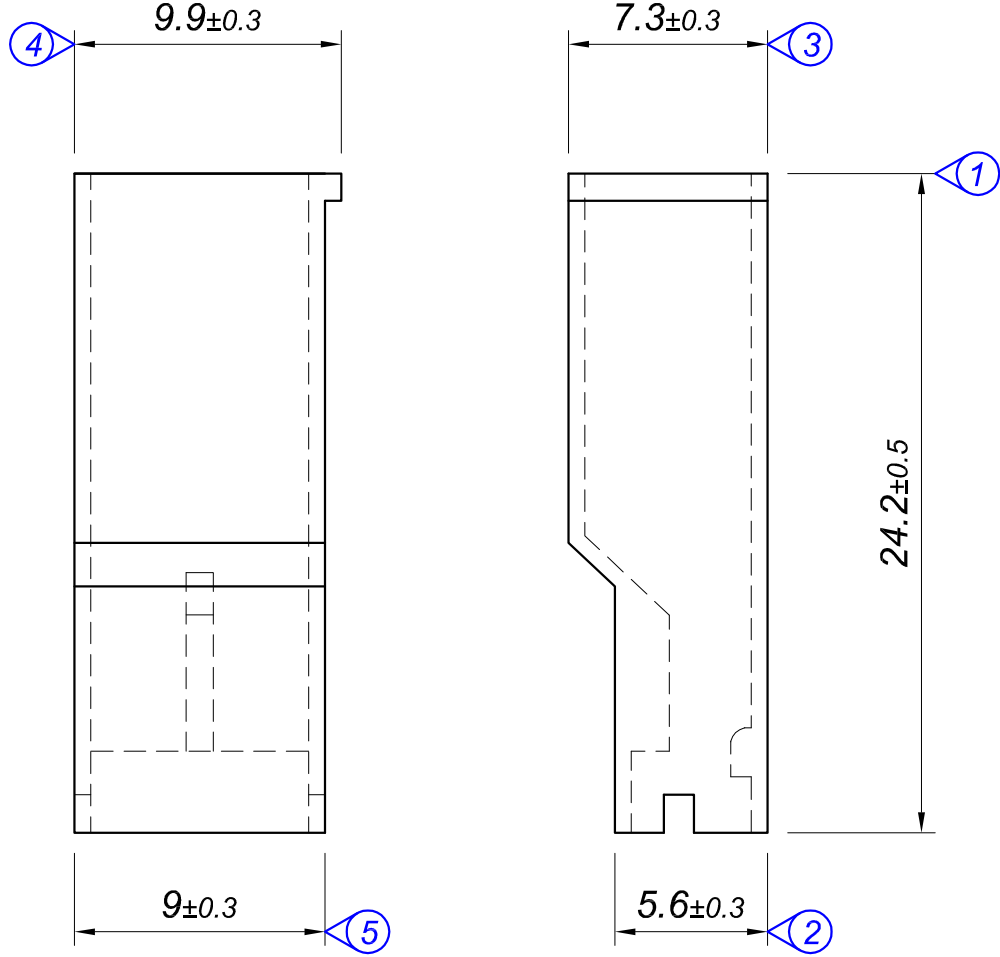

Tarih / Date	25.03.2011	İmza / Signature	Ölçek / Scale			
Çizen / Desing	M.Yağcı		5 / 1	No	Değişiklik / Revision	Tarih/Date
Onay / Approval	S.Gölcük					
	Parça Adı: Part Name	TEKLİ KİLİTLEMELİ			Parça Kodu: Part Code	KK 3403

Resmin Üzerinden Ölçü Almayınız / Don't use the drawing for measuring purpose